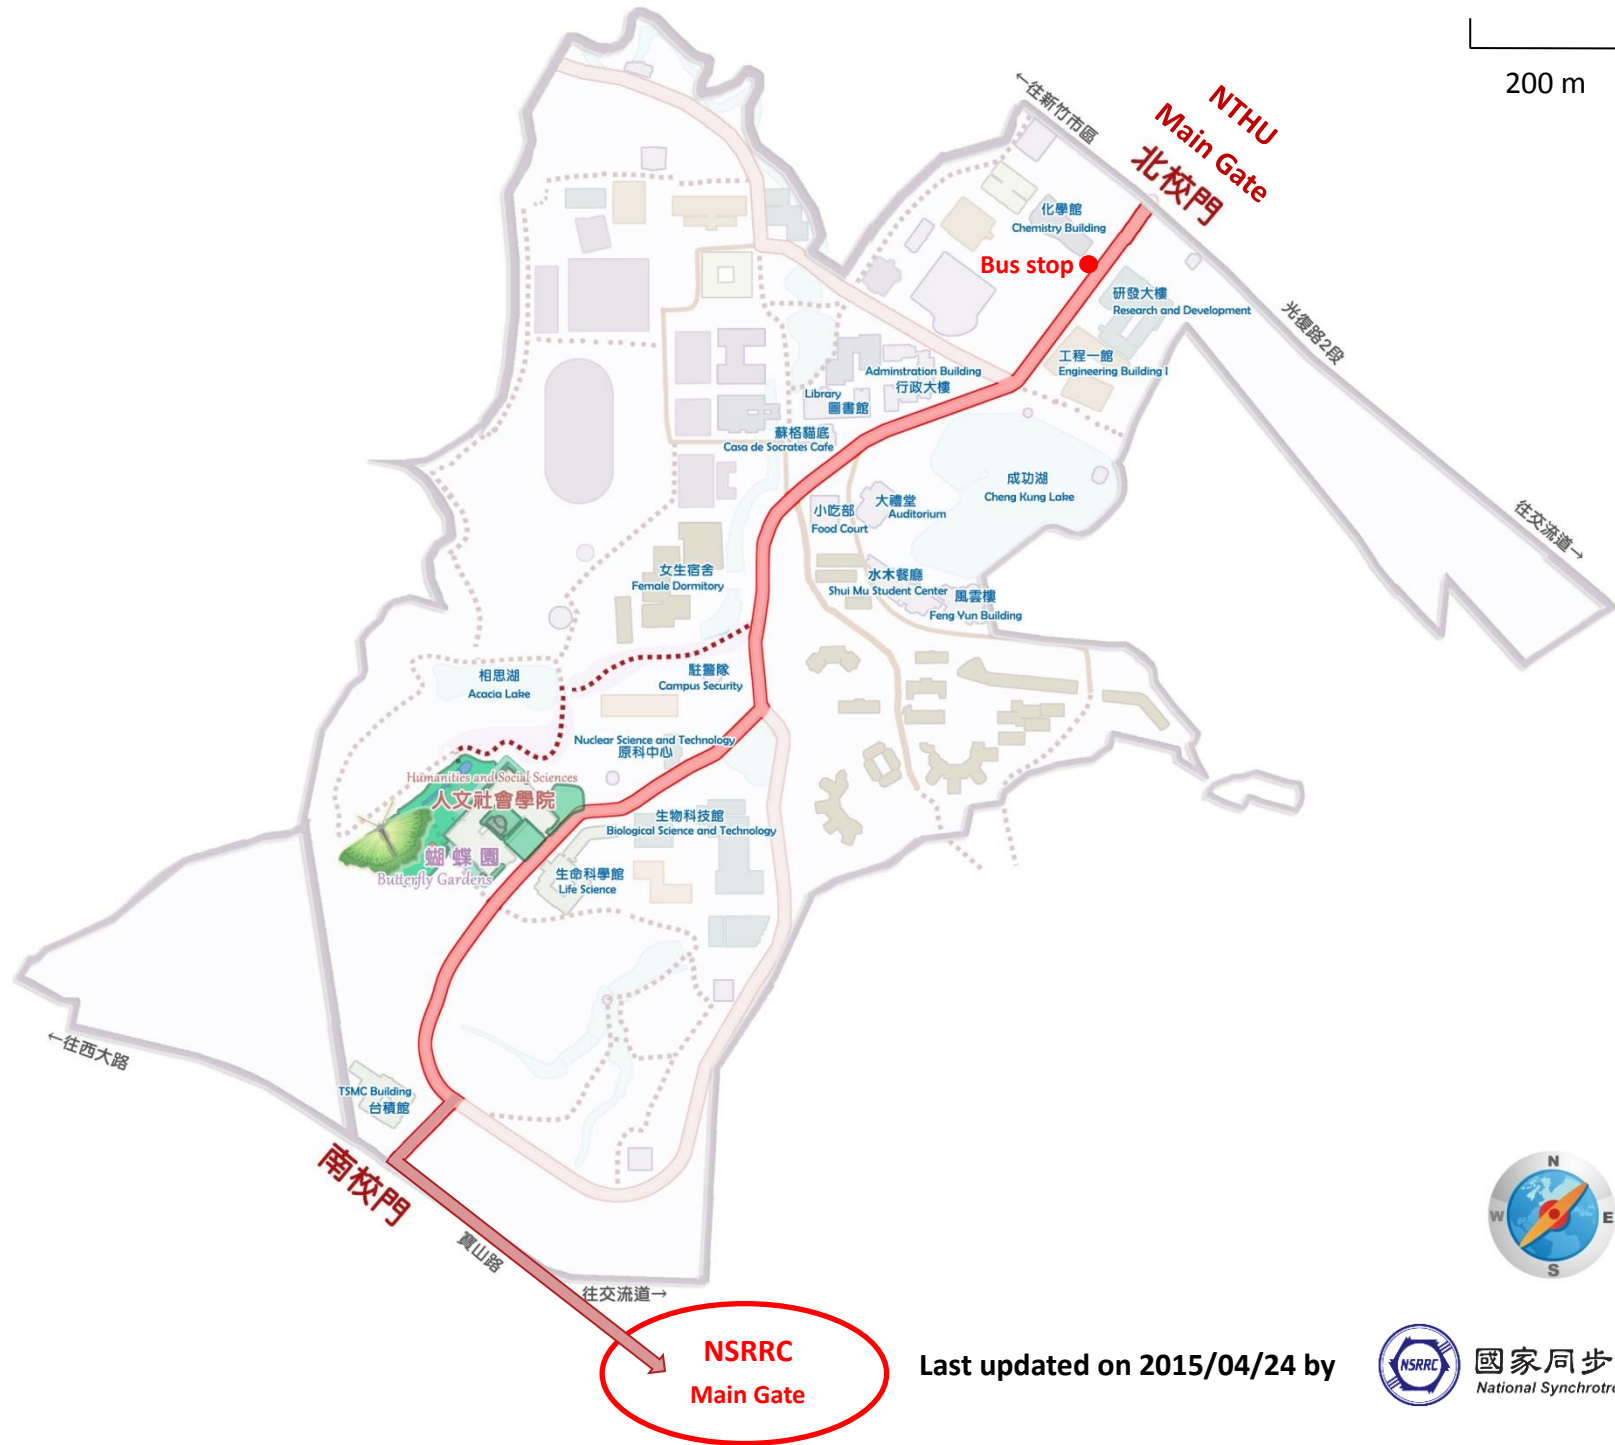

清大 -- 同步 -- 國衛院區間車時間表
Schedule of the shuttle bus among NTHU, NHRI and NSRRC
(The schedule is valid between 2015.1.1 – 2015.12.31)

清大 校門口 NTHU Gate	小吃部 Cafeteria 人社院 Humanities Science 台積館 TSMC Bldg	同步輻射 NSRRC	國衛院 NHRI (新安站) Hsin-Ann Bus Stop (科技生活館) Science Park Life Hub	國衛院 NHRI (科技生活館) Science Park Life Hub	同步輻射 NSRRC		清大 校門口 NTHU Gate
➡	➡	➡	➡	➡	➡	➡	➡
08:05		08:15	08:25	08:25	08:30	回	
09:10		09:20	09:25	09:25	09:30	校	
10:10		10:20	10:25	10:25	10:30	區	
11:10		11:20	11:25	11:25	11:30	內	
12:10		12:20	12:25	12:25	12:30	不	
13:10		13:20	13:25	13:25	13:30	停	
14:10		14:20	14:25	14:25	14:30	靠	
15:10		15:20	15:25	15:25	15:30	上	
16:10		16:20	16:25	16:25	16:30	車	
17:10		17:20	17:25	17:25	17:30	服	
18:05		18:15	18:25	18:25	18:30	務	

備註：

- (一) 本區間車每星期一至星期五行駛，但逢星期例假日則停駛。
- (二) 清大校門口發車停靠--小吃部--人社院--台積館。
清大校園外停靠站--同步輻射--新安站--科技生活館。
回程清大校區，只下客服務，不靠站上客服務。
- (三) 至國衛院請於新安站轉搭(紫線)園區巡迴交通車。

Note:

1. The shuttle bus drives on Monday through Friday and doesn't drive on weekends and holidays.
2. Bus stops within NTHU -- NTHU Gate -- Cafeteria -- Humanities Sciences -- TSMC Bldg.
Bus stops outside of NTHU -- NSRRC -- Hsin-Ann Bus Stop -- Science Park Life Hub.
3. Please take Science Park Shuttle bus (purple line) at Hsin-Ann bus stop to NHRI.

Last updated on 2015/04/24 by

國家同步輻射研究中心
National Synchrotron Radiation Research Center